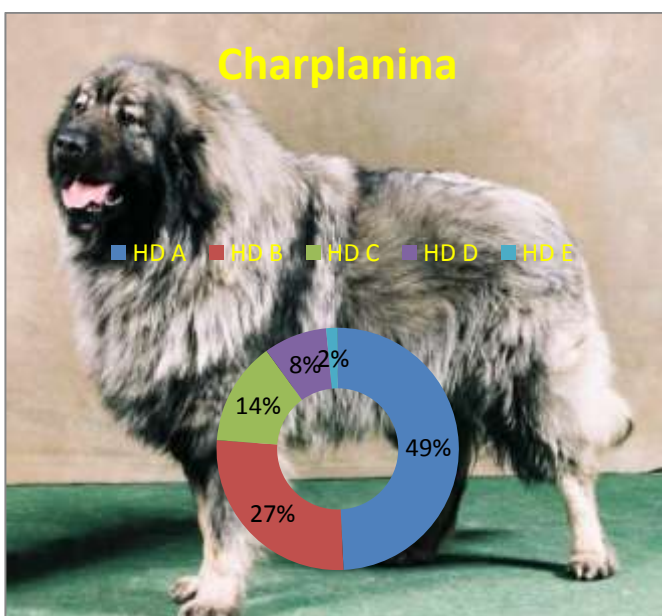

Statistiques dysplasie de la hanche pour les races du CBEI

Nombre de chiens : 144

Nombre de chiens : 170

Nombre de chiens : 130

Nombres de chiens : 12

Nombre de chiens : 10

Nombre de chiens : 16

Nombre de chiens : 5

Nombre de chiens : 7

Nombre de chien : 5

Nombre de chiens : 3

Nombre de chiens : 2

Nombre de chiens : 13

Nombre de chiens : 7

Nombre de chiens : 1

Statistiques établies en août 2011 d'après la base de données du CBEI