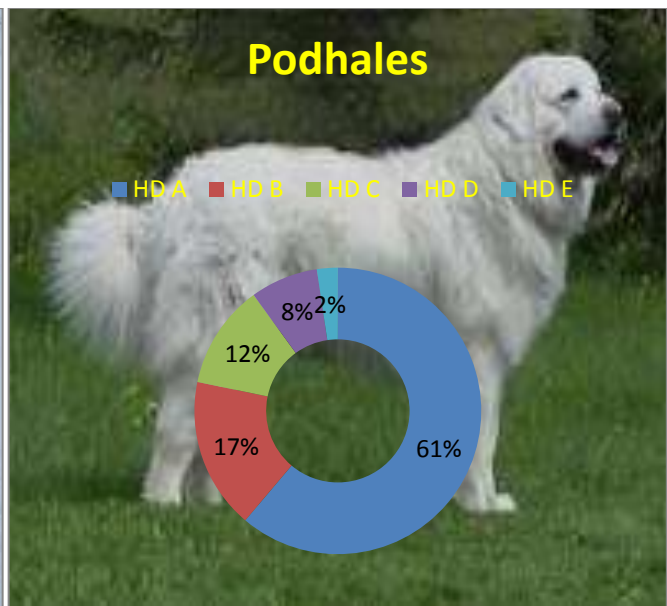

Statistiques dysplasie de la hanche pour les races du CBEI

Nombre de chiens : 144

Nombre de chiens : 170

Nombre de chiens : 130

Nombres de chiens : 12

Nombre de chiens : 10

Nombre de chiens : 16

Nombre de chiens : 5

Nombre de chiens : 7

Nombre de chien : 5

Nombre de chiens : 3

Nombre de chiens : 2

Nombre de chiens : 13

Nombre de chiens : 7

Nombre de chiens : 1

Statistiques établies en août 2011 d'après la base de données du CBEI