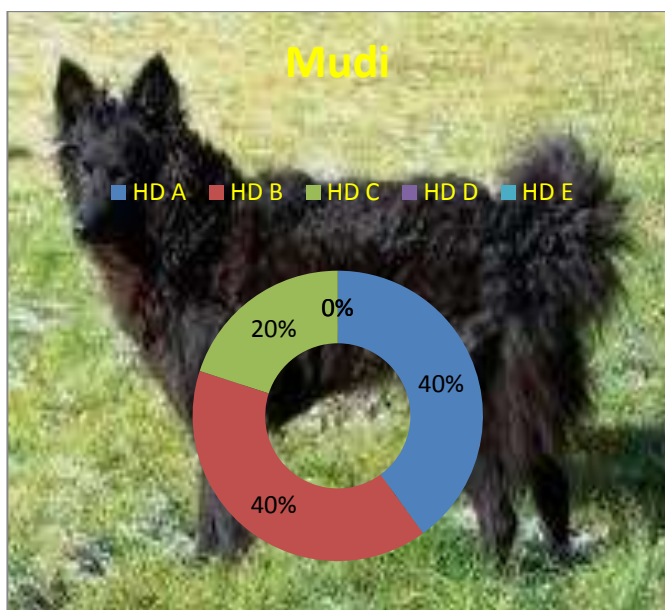

Statistiques dysplasie de la hanche pour les races du CBEI

Nombre de chiens : 144

Nombre de chiens : 170

Nombre de chiens : 130

Nombres de chiens : 12

Nombre de chiens : 10

Nombre de chiens : 16

Nombre de chiens : 5

Nombre de chiens : 7

Nombre de chien : 5

Nombre de chiens : 3

Nombre de chiens : 2

Nombre de chiens : 13

Nombre de chiens : 7

Nombre de chiens : 1

Statistiques établies en août 2011 d'après la base de données du CBEI