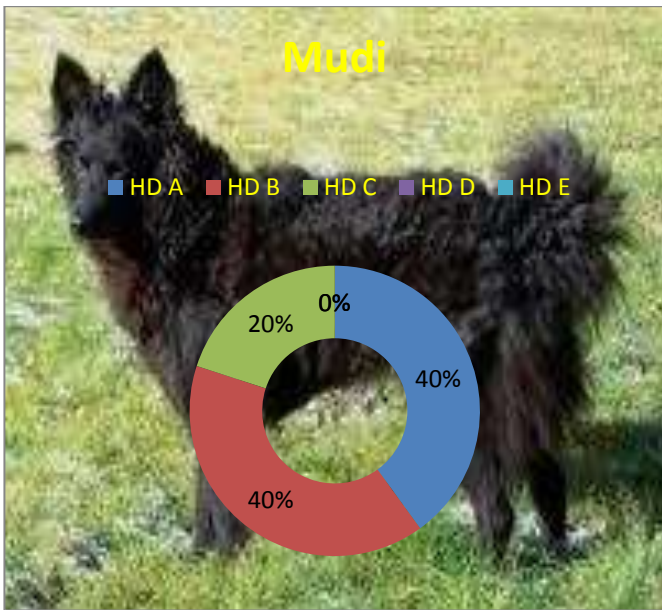

Statistiques dysplasie de la hanche pour les races du CBEI

Nombre de chiens : 144

Nombre de chiens : 170

Nombre de chiens : 130

Nombres de chiens : 12

Nombre de chiens : 10

Nombre de chiens : 16

Nombre de chiens : 5

Nombre de chiens : 7

Nombre de chien : 5

Nombre de chiens : 3

Nombre de chiens : 2

Nombre de chiens : 13

Nombre de chiens : 7

Nombre de chiens : 1

Statistiques établies en août 2011 d'après la base de données du CBEI