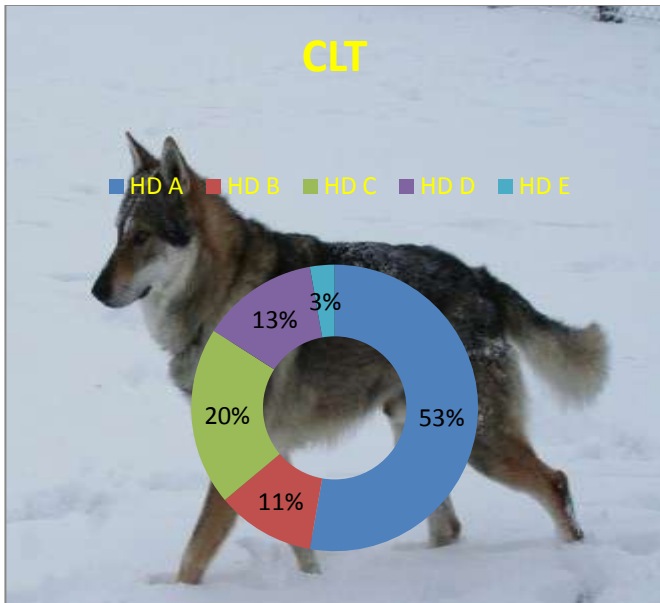

Statistiques dysplasie de la hanche pour les races du CBEI

Nombre de chiens : 144

Nombre de chiens : 170

Nombre de chiens : 130

Nombres de chiens : 12

Nombre de chiens : 10

Nombre de chiens : 16

Nombre de chiens : 5

Nombre de chiens : 7

Nombre de chien : 5

Nombre de chiens : 3

Nombre de chiens : 2

Nombre de chiens : 13

Nombre de chiens : 7

Nombre de chiens : 1

Statistiques établies en août 2011 d'après la base de données du CBEI