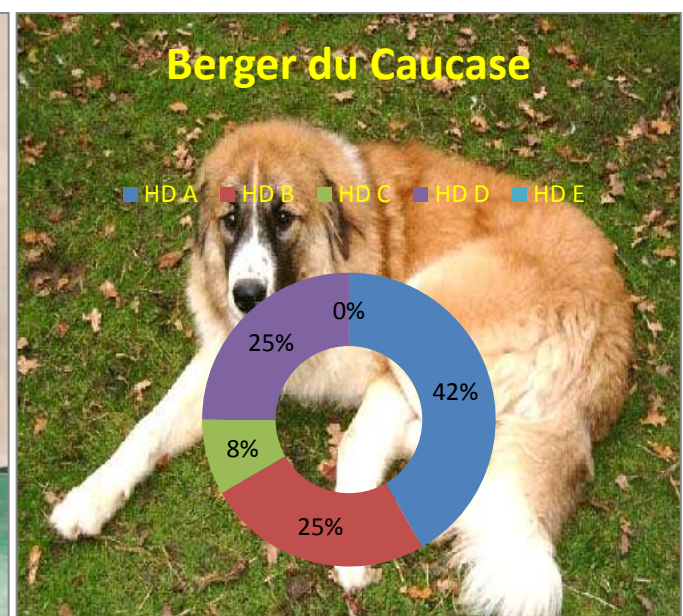

Statistiques dysplasie de la hanche pour les races du CBEI

Nombre de chiens : 144

Nombre de chiens : 170

Nombre de chiens : 130

Nombres de chiens : 12

Nombre de chiens : 10

Nombre de chiens : 16

Nombre de chiens : 5

Nombre de chiens : 7

Nombre de chien : 5

Nombre de chiens : 3

Nombre de chiens : 2

Nombre de chiens : 13

Nombre de chiens : 7

Nombre de chiens : 1

Statistiques établies en août 2011 d'après la base de données du CBEI