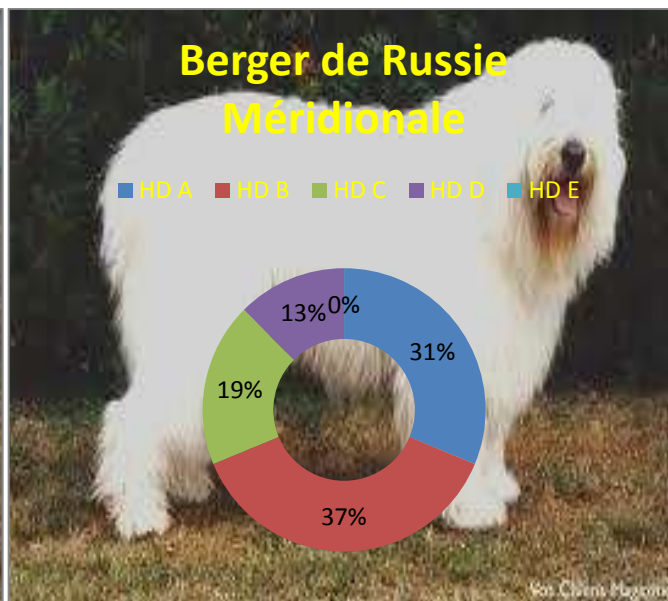

Statistiques dysplasie de la hanche pour les races du CBEI

Nombre de chiens : 144

Nombre de chiens : 170

Nombre de chiens : 130

Nombres de chiens : 12

Nombre de chiens : 10

Nombre de chiens : 16

Nombre de chiens : 5

Nombre de chiens : 7

Nombre de chien : 5

Nombre de chiens : 3

Nombre de chiens : 2

Nombre de chiens : 13

Nombre de chiens : 7

Nombre de chiens : 1

Statistiques établies en août 2011 d'après la base de données du CBEI