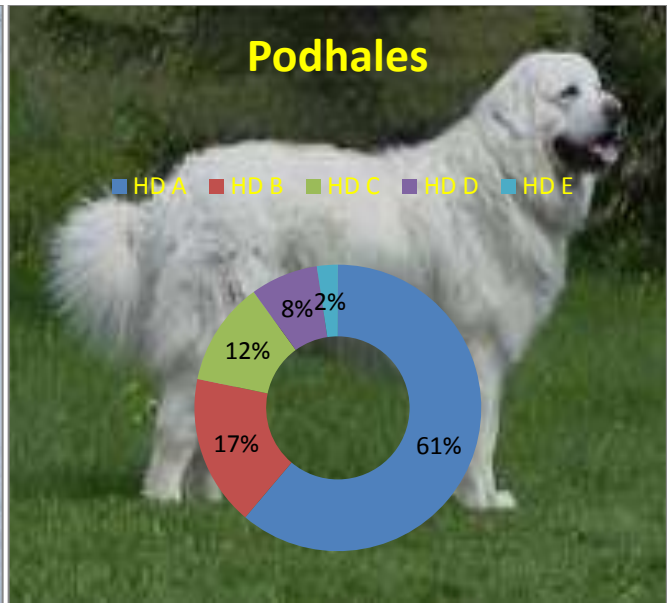

Statistiques dysplasie de la hanche pour les races du CBEI

Nombre de chiens : 144

Nombre de chiens : 170

Nombre de chiens : 130

Nombres de chiens : 12

Nombre de chiens : 10

Nombre de chiens : 16

Nombre de chiens : 5

Nombre de chiens : 7

Nombre de chien : 5

Nombre de chiens : 3

Nombre de chiens : 2

Nombre de chiens : 13

Nombre de chiens : 7

Nombre de chiens : 1

Statistiques établies en août 2011 d'après la base de données du CBEI