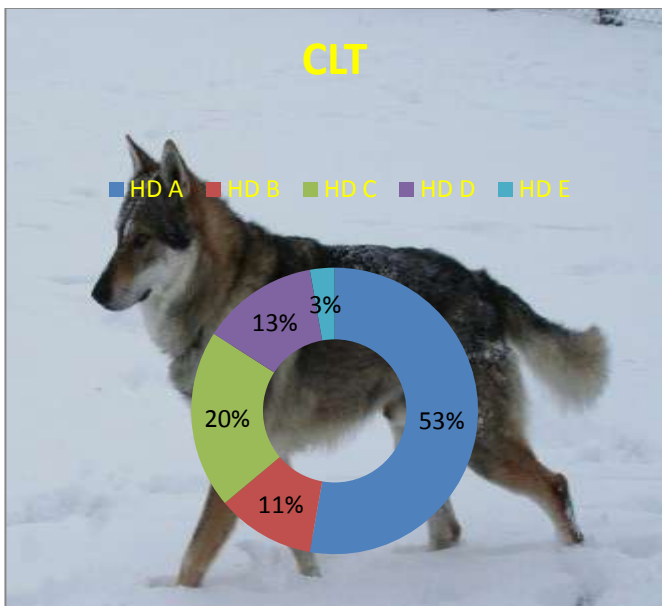

Statistiques dysplasie de la hanche pour les races du CBEI

Nombre de chiens : 144

Nombre de chiens : 170

Nombre de chiens : 130

Nombres de chiens : 12

Nombre de chiens : 10

Nombre de chiens : 16

Nombre de chiens : 5

Nombre de chiens : 7

Nombre de chien : 5

Nombre de chiens : 3

Nombre de chiens : 2

Nombre de chiens : 13

Nombre de chiens : 7

Nombre de chiens : 1

Statistiques établies en août 2011 d'après la base de données du CBEI