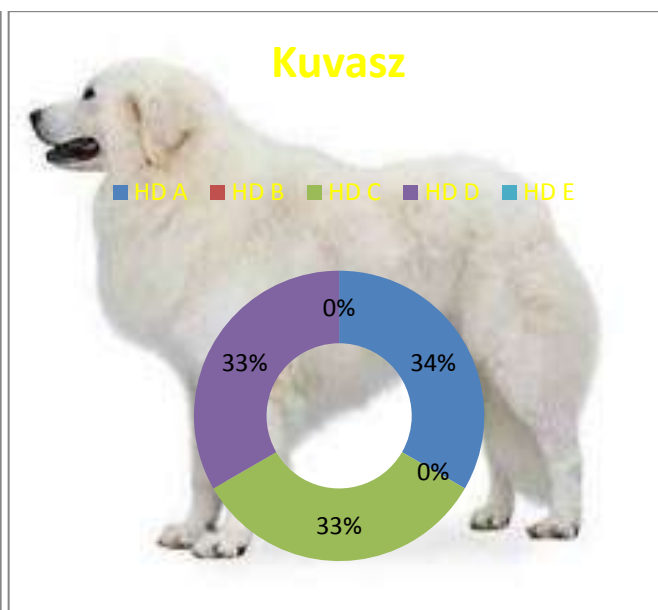

Statistiques dysplasie de la hanche pour les races du CBEI

Nombre de chiens : 144

Nombre de chiens : 170

Nombre de chiens : 130

Nombres de chiens : 12

Nombre de chiens : 10

Nombre de chiens : 16

Nombre de chiens : 5

Nombre de chiens : 7

Nombre de chien : 5

Nombre de chiens : 3

Nombre de chiens : 2

Nombre de chiens : 13

Nombre de chiens : 7

Nombre de chiens : 1

Statistiques établies en août 2011 d'après la base de données du CBEI