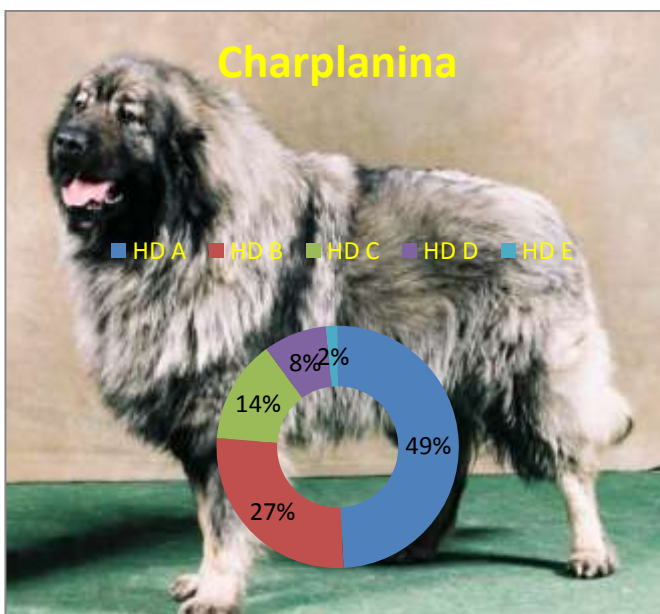

Statistiques dysplasie de la hanche pour les races du CBEI

Nombre de chiens : 144

Nombre de chiens : 170

Nombre de chiens : 130

Nombres de chiens : 12

Nombre de chiens : 10

Nombre de chiens : 16

Nombre de chiens : 5

Nombre de chiens : 7

Nombre de chien : 5

Nombre de chiens : 3

Nombre de chiens : 2

Nombre de chiens : 13

Nombre de chiens : 7

Nombre de chiens : 1

Statistiques établies en août 2011 d'après la base de données du CBEI