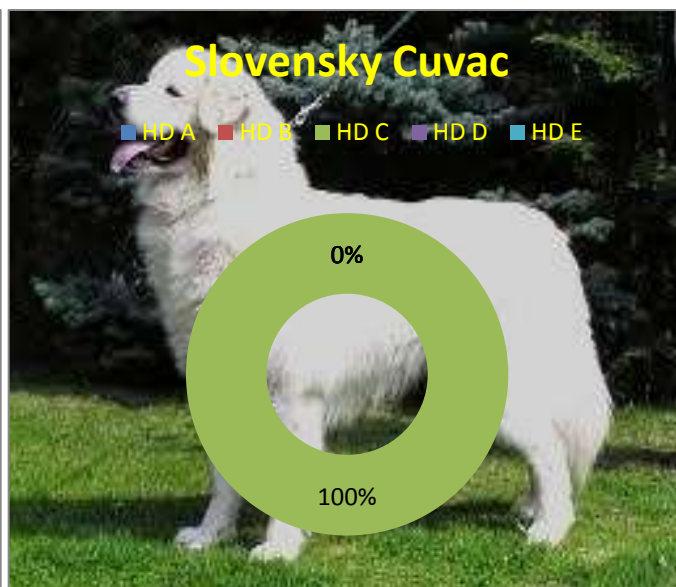

Statistiques dysplasie de la hanche pour les races du CBEI

Nombre de chiens : 144

Nombre de chiens : 170

Nombre de chiens : 130

Nombres de chiens : 12

Nombre de chiens : 10

Nombre de chiens : 16

Nombre de chiens : 5

Nombre de chiens : 7

Nombre de chien : 5

Nombre de chiens : 3

Nombre de chiens : 2

Nombre de chiens : 13

Nombre de chiens : 7

Nombre de chiens : 1

Statistiques établies en août 2011 d'après la base de données du CBEI