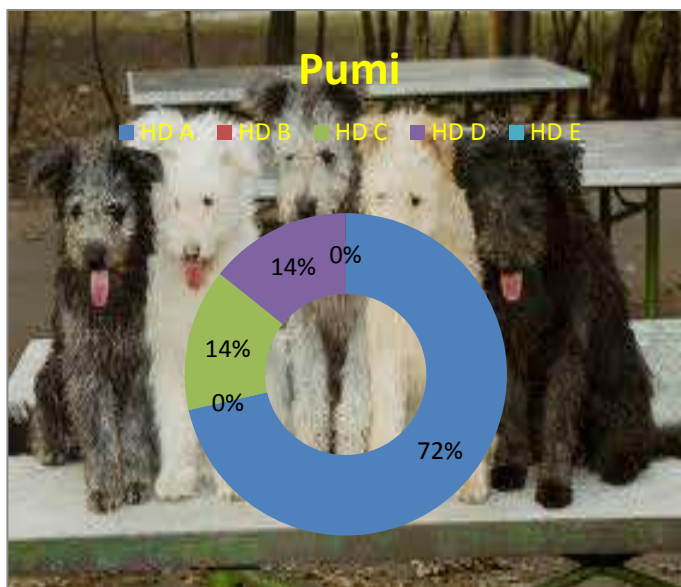

Statistiques dysplasie de la hanche pour les races du CBEI

Nombre de chiens : 144

Nombre de chiens : 170

Nombre de chiens : 130

Nombres de chiens : 12

Nombre de chiens : 10

Nombre de chiens : 16

Nombre de chiens : 5

Nombre de chiens : 7

Nombre de chien : 5

Nombre de chiens : 3

Nombre de chiens : 2

Nombre de chiens : 13

Nombre de chiens : 7

Nombre de chiens : 1

Statistiques établies en août 2011 d'après la base de données du CBEI