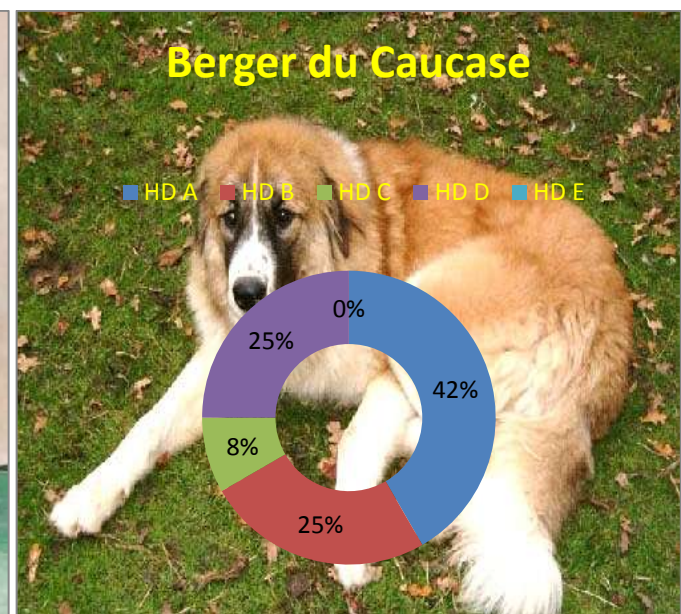

Statistiques dysplasie de la hanche pour les races du CBEI

Nombre de chiens : 144

Nombre de chiens : 170

Nombre de chiens : 130

Nombres de chiens : 12

Nombre de chiens : 10

Nombre de chiens : 16

Nombre de chiens : 5

Nombre de chiens : 7

Nombre de chien : 5

Nombre de chiens : 3

Nombre de chiens : 2

Nombre de chiens : 13

Nombre de chiens : 7

Nombre de chiens : 1

Statistiques établies en août 2011 d'après la base de données du CBEI